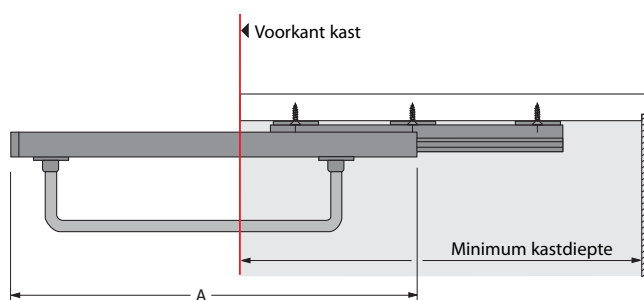

Quadro kleerhangerhouder

- Uittrekbare kleerhangerhouder op Quadro-basis
- Buitengewone loopkwaliteit
- Quadro beige gelakt
- Beugel staal vernikkeld

Minimum kastdiepte mm	Artikellengte mm	Lengte A mm	Bestelnr.	VE
350	345	350	0 041 829	1
400	395	400	0 028 714	1
500	497	500	0 028 715	1
600	596	600	0 028 716	1

Kleerhangerhouder

- Uittrekbaar
- Lengte 310 mm
- Staal vernikkeld

Bestelnr.	VE
0 040 279	1/50

Kledingstang

- Uittrekbaar
- Lagerbus om in te drukken
- Lengte 120 mm
- Staal vernikkeld/kunststof bruin
- Knop apart bestellen