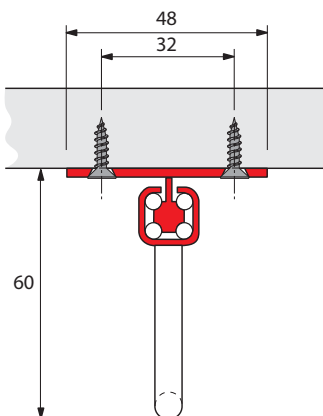

Quadro kleerhangerhouder

- Uittrekbare kleerhangerhouder op Quadro-basis
- Buitengewone loopkwaliteit
- Quadro beige gelakt
- Beugel staal vernikkeld

Minimum kastdiepte mm	Artikellengte mm	Lengte A mm	Bestelnr.	VE
350	345	350	0 041 829	1
400	395	400	0 028 714	1
500	497	500	0 028 715	1
600	596	600	0 028 716	1

Kleerhangerhouder

- Uittrekbaar
- Lengte 310 mm
- Staal vernikkeld

Bestelnr.	VE
0 040 279	1/50

Kledingstang

- Uittrekbaar
- Lagerbus om in te drukken
- Lengte 120 mm
- Staal vernikkeld/kunststof bruin
- Knop apart bestellen

Bestelnr.	VE
0 025 125	1/10