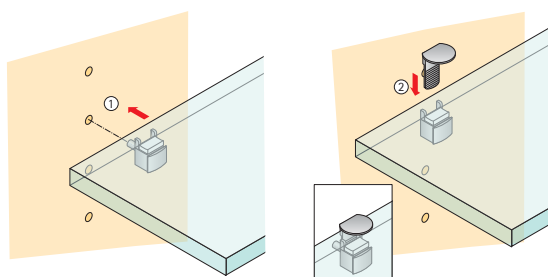

Legplankdragers Sekura 7

- ① Gat- $\varnothing$ 5 mm voor directbevestigingsschroef, verzonken kop $\varnothing$ 6,3 mm
- ② Gat- $\varnothing$ 3 mm voor schroef met verzonken kop $\varnothing$ 4 mm
- Telkens 1 stift extra voor plank
- Gegoten zink vernikkeld

System
32

	Gat-$\varnothing$ mm	Bestelnr.	VE
①	5	0 053 012	1/500
②	3	0 079 711	1/500

Legplankdragers Universal D

- Stift- $\varnothing$ 5 mm
- Gegoten zink vernikkeld

System
32

Bestelnr.	VE
0 022 737	1/500

Legplankdragers Sekura 8

- Stift- $\varnothing$ 5 mm
- Met steun voor glazen bodem
- Gegoten zink vernikkeld/transparant

System
32

Bestelnr.	VE
0 047 609	1/500

Legplankdragers voor glazen bodems

- Met kipbeveiliging
- Stift- $\varnothing$ 5 mm
- Kunststof transparant

System
32

Bestelnr.	VE
0 073 615	1/500

Legplankdragers voor glazen bodems

- Met beveiliging tegen onopzettelijk uitnemen of kippen
- Voor glasdiktes van 4 - 8 mm
- Gegoten zink vernikkeld

System
32

Bestelnr.	VE
9 080 214	1/500

Montage

Demontage