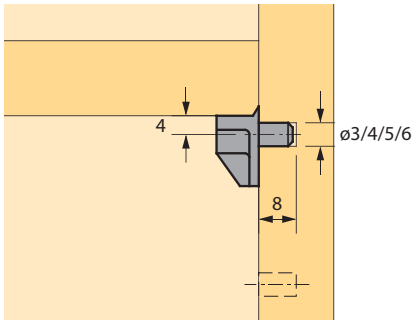

Legplankdragers Safety

- Stalen stift met kunststof drager

Stift-$\varnothing$ mm	Oppervlak	Bestelnr.	VE
5	wit	0 025 090	1/500
	bruin	0 025 091	1/500
	beige	0 025 092	1/500
	transparant	0 016 180	1/500
6	transparant	0 022 532	1/500
4	transparant	0 022 533	1/500
3	transparant	0 022 534	1/500