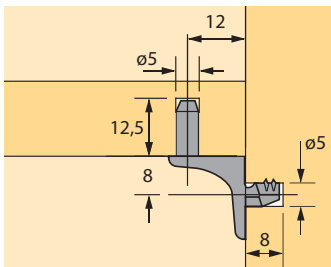

Legplankdragers Sekura 6

- Stift- $\varnothing$ 5 mm
- Extra 1 tap voor legplank
- Gegoten zink vernikkeld

Bestelnr.	VE
0 079 707	1/500