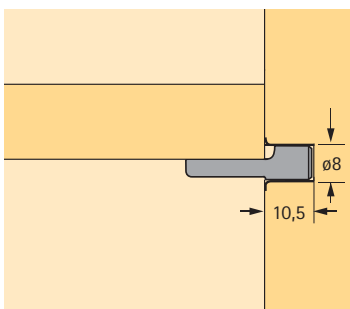

Lepelplankdragers met huls

- Stift-ø 8 mm
- Staal

Artikel	Oppervlak	Bestelnr.	VE
Legplankdragers	vermessingd	0 025 200	1/500
	vernikkeld	0 025 201	1/500
Huls	vermessingd	0 025 202	1/500
	vernikkeld	0 025 203	1/500