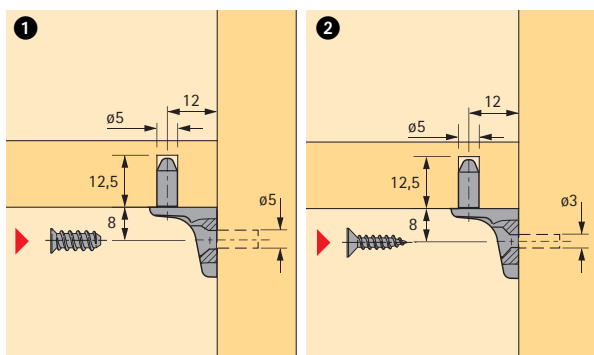

**Legplankdragers Sekura 7**

- ① Gat- $\varnothing$  5 mm voor directbevestigingsschroef, verzonken kop  $\varnothing$  6,3 mm
- ② Gat- $\varnothing$  3 mm voor schroef met verzonken kop  $\varnothing$  4 mm
- Telkens 1 stift extra voor plank
- Gegoten zink vernikkeld