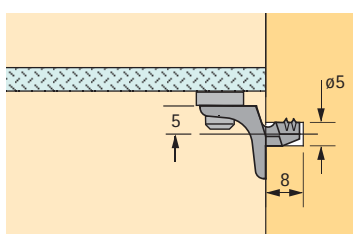

**Legplankdragers Sekura 7**

- ① Gat- $\varnothing$  5 mm voor directbevestigingsschroef, verzonken kop  $\varnothing$  6,3 mm
- ② Gat- $\varnothing$  3 mm voor schroef met verzonken kop  $\varnothing$  4 mm
- Telkens 1 stift extra voor plank
- Gegoten zink vernikkeld

System  
32

	Gat- $\varnothing$ mm	Bestelnr.	VE
①	5	0 053 012	1/500
②	3	0 079 711	1/500

**Legplankdragers Universal D**

- Stift- $\varnothing$  5 mm
- Gegoten zink vernikkeld

System  
32

Bestelnr.	VE
0 022 737	1/500