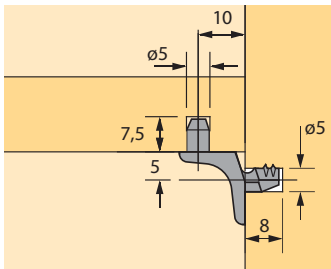

Legplankdragers Universal 1

- Stift- $\varnothing$ 5 mm
- Extra 1 tap voor legplank
- Gegoten zink vernikkeld

Bestelnr.	VE
0 019 557	1/500