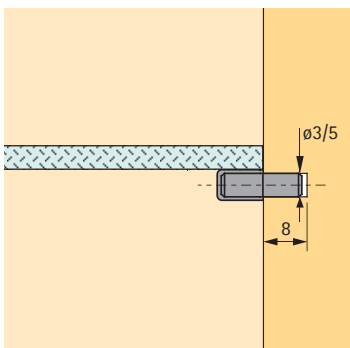

### Legplankdragers om in te steken

- ø 5 x 24 mm
- Staal verchroomd

System 32

Bestelnr.	VE
0 025 124	1/500

### Legplankdragers om in te steken met aanzetstuk

- Stift-ø 5 mm
- Staal verchroomd

System 32

Bestelnr.	VE
0 016 181	1/500

### Legplankdragers Duplo

- Stift-ø dubbelzijdig 5 mm
- Staal

System 32

Oppervlak	Bestelnr.	VE
vernikkeld	0 046 642	1/500
verchroomd	0 013 138	1/500