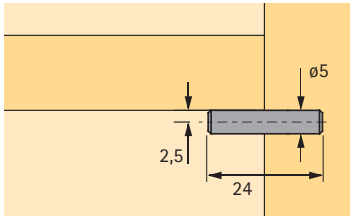

### Legplankdragers om in te steken

- ø 5 x 24 mm
- Staal verchroomd

System 32

Bestelnr.	VE
0 025 124	1/500