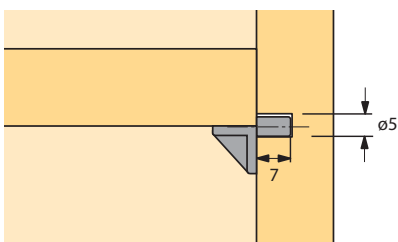

Legplankdragers

- Stift- $\varnothing$ 5 mm
- Kunststof wit

Bestelnr.	VE
0 044 751	1/500