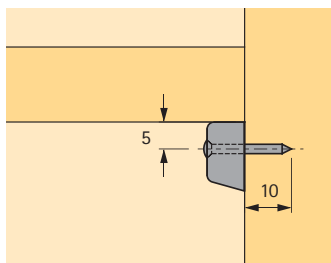

Legplankdragers Perfekt F

- Met staalstift
- Kunststof

Oppervlak	Bestelnr.	VE
wit	0 013 130	1/500
bruin	0 013 131	1/500