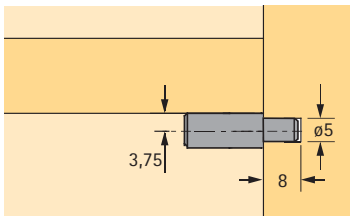

### Legplankdragers om in te steken

- ø 5 x 24 mm
- Staal verchroomd

System 32

Bestelnr.	VE
0 025 124	1/500