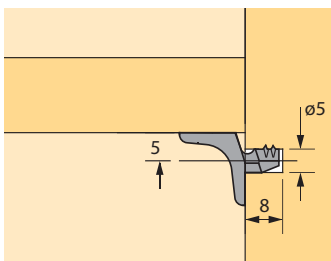

Legplankdragers Sekura 2

- Stift- $\varnothing$ 5 mm
- Gegoten zink vernikkeld

Bestelnr.	VE
0 025 100	1/500