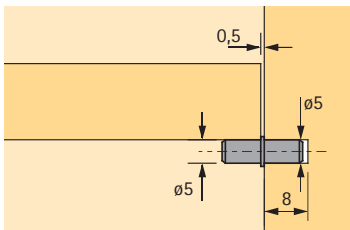

Legplankdragers Duplo

- Stift-ø dubbelzijdig 5 mm
- Staal

System 32

Oppervlak	Bestelnr.	VE
vernikkeld	0 046 642	1/500
verchroomd	0 013 138	1/500