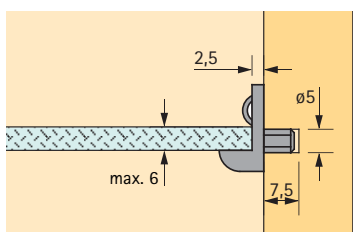

Legplankdragers Sekura 8

- Stift- $\varnothing$ 5 mm
- Met steun voor glazen bodem
- Gegoten zink vernikkeld/transparant

System
32

Bestelnr.	VE
0 047 609	1/500