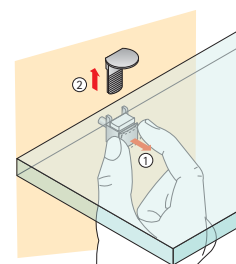

### Legplankdragers om in te steken

- ø 5 x 24 mm
- Staal verchroomd

System 32

Bestelnr.	VE
0 025 124	1/500