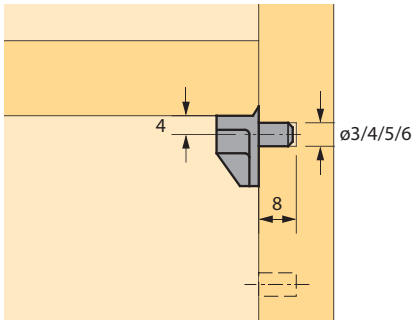

Legplankdragers Safety

- Stalen stift met kunststof drager

System
32

Stift- \varnothing mm	Oppervlak	Bestelnr.	VE
5	wit	0 025 090	1/500
	bruin	0 025 091	1/500
	beige	0 025 092	1/500
	transparant	0 016 180	1/500
6	transparant	0 022 532	1/500
4	transparant	0 022 533	1/500
3	transparant	0 022 534	1/500