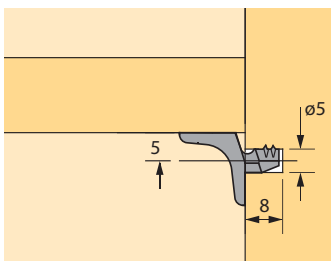

Legplankdragers Sekura 2

- Stift- $\varnothing$ 5 mm
- Gegoten zink vernikkeld

System
32

Bestelnr.	VE
0 025 100	1/500