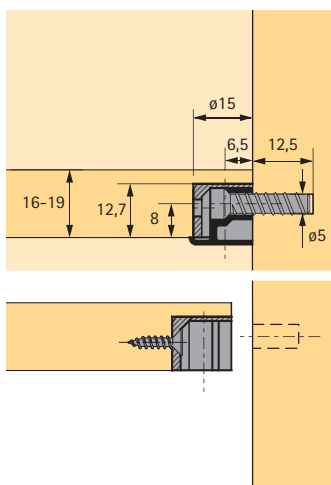

Legplankdragers om in te laten VB 52 D

- Het draagelement van gegoten zink wordt bevestigd aan de kast
- Door de conische geleiding wordt de plank dicht aan de kastzijde getrokken
- Gegoten zink vernikkeld

Bestelnr.	VE
0 047 662	1/500

Directbevestigingsschroef, verzonken kop

Artikel	Bestelnr.	VE
ø 6,3 x 14 mm	0 047 452	200
ø 6,3 x 18 mm	0 052 799	200