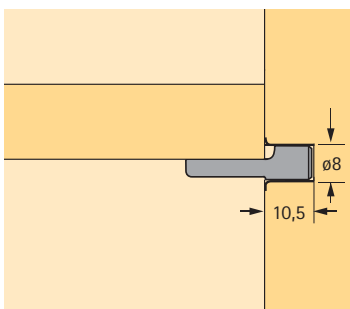

Stift-ø mm	Bestelnr.	VE
5	0 079 709	1/500
3	0 079 710	1/500

Lepelplankdragers

- Voor rijboring ø 5 mm
- Staal verchroomd

Bestelnr.	VE
0 020 782	1/500

Lepelplankdragers met huls

- Stift-ø 8 mm
- Staal

Artikel	Oppervlak	Bestelnr.	VE
Legplankdragers	vermessingd	0 025 200	1/500
	vernikkeld	0 025 201	1/500
Huls	vermessingd	0 025 202	1/500
	vernikkeld	0 025 203	1/500