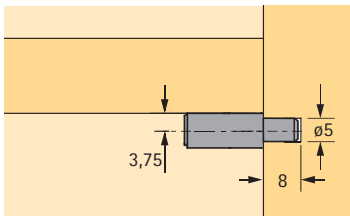

Montage

Demontage

Legplankdragers om in te steken

- ø 5 x 24 mm
- Staal verchroomd

Bestelnr.	VE
0 025 124	1/500

Legplankdragers om in te steken met aanzetstuk

- Stift-ø 5 mm
- Staal verchroomd

Bestelnr.	VE
0 016 181	1/500