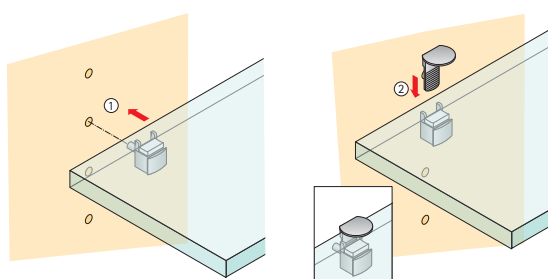

Legplankdragers Sekura 7

- ① Gat- $\varnothing$ 5 mm voor directbevestigingsschroef, verzonken kop $\varnothing$ 6,3 mm
  - ② Gat- $\varnothing$ 3 mm voor schroef met verzonken kop $\varnothing$ 4 mm
2. Telkens 1 stift extra voor plank
   - Gegoten zink vernikkeld

System
32

	Gat-$\varnothing$ mm	Bestelnr.	VE
①	5	0 053 012	1/500
②	3	0 079 711	1/500

Legplankdragers Universal D

- Stift- $\varnothing$ 5 mm
- Gegoten zink vernikkeld

System
32

Bestelnr.	VE
0 022 737	1/500

Legplankdragers Sekura 8

- Stift- $\varnothing$ 5 mm
- Met steun voor glazen bodem
- Gegoten zink vernikkeld/transparant

System
32

Bestelnr.	VE
0 047 609	1/500

Legplankdragers voor glazen bodems

- Met kipbeveiliging
- Stift- $\varnothing$ 5 mm
- Kunststof transparant

System
32

Bestelnr.	VE
0 073 615	1/500

Legplankdragers voor glazen bodems

- Met beveiliging tegen onopzettelijk uitnemen of kippen
- Voor glasdiktes van 4 - 8 mm
- Gegoten zink vernikkeld

System
32

Bestelnr.	VE
9 080 214	1/500

Montage

Demontage