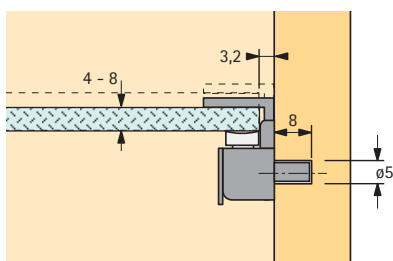

Legplankdragers voor glazen bodems

- Met kipbeveiliging
- Stift- $\varnothing$ 5 mm
- Kunststof transparant

System
32

Bestelnr.	VE
0 073 615	1/500