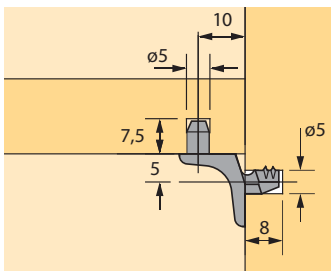

Legplankdragers Safety

- Stalen stift met kunststof drager

System
32

Stift- \varnothing mm	Oppervlak	Bestelnr.	VE
5	wit	0 025 090	1/500
	bruin	0 025 091	1/500
	beige	0 025 092	1/500
	transparant	0 016 180	1/500
6	transparant	0 022 532	1/500
4	transparant	0 022 533	1/500
3	transparant	0 022 534	1/500