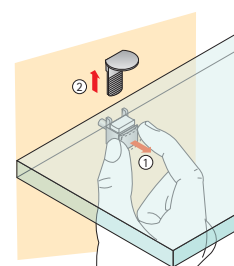

Legplankdragers Sekura 7

- ① Gat- $\varnothing$ 5 mm voor directbevestigingsschroef, verzonken kop $\varnothing$ 6,3 mm
  - ② Gat- $\varnothing$ 3 mm voor schroef met verzonken kop $\varnothing$ 4 mm
2. Telkens 1 stift extra voor plank
   - Gegoten zink vernikkeld

System
32

	Gat-$\varnothing$ mm	Bestelnr.	VE
①	5	0 053 012	1/500
②	3	0 079 711	1/500

Legplankdragers Universal D

- Stift- $\varnothing$ 5 mm
- Gegoten zink vernikkeld

System
32

Bestelnr.	VE
0 022 737	1/500

Legplankdragers Sekura 8

- Stift- $\varnothing$ 5 mm
- Met steun voor glazen bodem
- Gegoten zink vernikkeld/transparant

System
32

Bestelnr.	VE
0 047 609	1/500

Legplankdragers voor glazen bodems

- Met kipbeveiliging
- Stift- $\varnothing$ 5 mm
- Kunststof transparant

System
32

Bestelnr.	VE
0 073 615	1/500

Legplankdragers voor glazen bodems

- Met beveiliging tegen onopzettelijk uitnemen of kippen
- Voor glasdiktes van 4 - 8 mm
- Gegoten zink vernikkeld

System
32

Bestelnr.	VE
9 080 214	1/500

Montage

Demontage