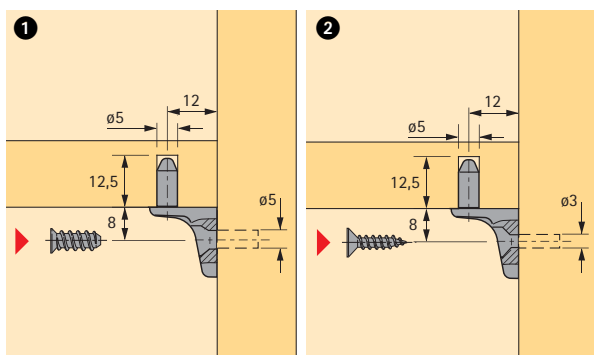

System
32

Bestelnr.	VE
0 044 751	1/500

Legplankdragers Sekura 7

- ① Gat- \varnothing 5 mm voor directbevestigingsschroef, verzonken kop \varnothing 6,3 mm
 - ② Gat- \varnothing 3 mm voor schroef met verzonken kop \varnothing 4 mm
- Telkens 1 stift extra voor plank
 - Gegoten zink vernikkeld