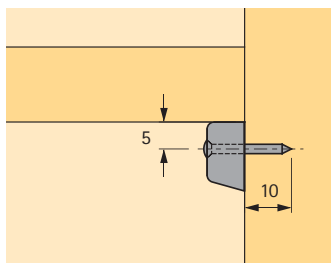

Stift-ø mm	Bestelnr.	VE
5	0 079 709	1/500
3	0 079 710	1/500

Lepelplankdragers

- Voor rijboring ø 5 mm
- Staal verchroomd

Bestelnr.	VE
0 020 782	1/500

Lepelplankdragers met huls

- Stift-ø 8 mm
- Staal

Artikel	Oppervlak	Bestelnr.	VE
Legplankdragers	vermessingd	0 025 200	1/500
	vernikkeld	0 025 201	1/500
Huls	vermessingd	0 025 202	1/500
	vernikkeld	0 025 203	1/500