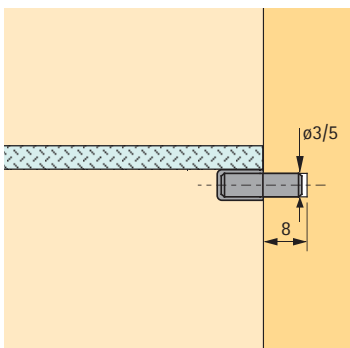

Legplankdragers voor glazen bodems

- Met kunststof kap
- Plank „klappert“ niet door de zachte kunststof steun
- Staalstift verchroomd, kunststof transparant

Stift-ø mm	Bestelnr.	VE
5	0 079 709	1/500
3	0 079 710	1/500