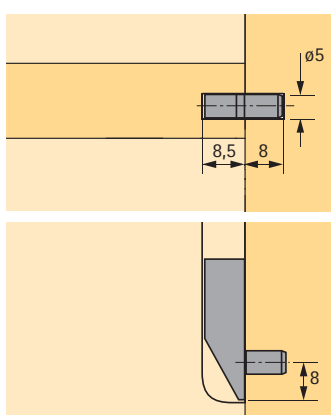

Legplankdragers

- Voor planken met groef
- Stift-ø 5 mm
- Zink blank