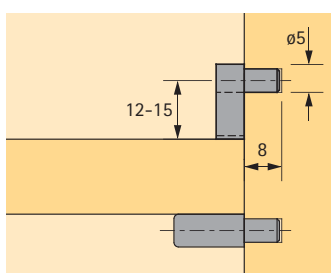

Plankbeveiliging

- Stift-ø 5 mm
- Kunststof transparant

Bestelnr.	VE
0 063 549	1/500