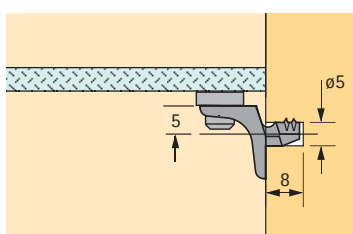

System
32

	Gat- \varnothing mm	Bestelnr.	VE
①	5	0 053 012	1/500
②	3	0 079 711	1/500

Legplankdragers Universal D

- Stift- \varnothing 5 mm
- Gegoten zink vernikkeld

System
32

Bestelnr.	VE
0 022 737	1/500

Legplankdragers Sekura 8