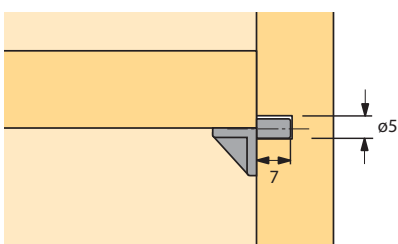

Legplankdragers

- Stift- $\varnothing$ 5 mm
- Kunststof drager

System
32

Bestelnr.	VE
0 044 751	1/500