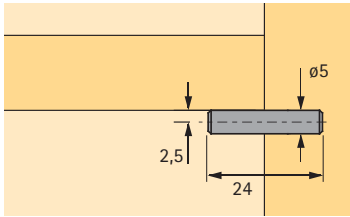

Legplankdragers om in te steken

- ø 5 x 24 mm
- Staal verchroomd

Bestelnr.	VE
0 025 124	1/500