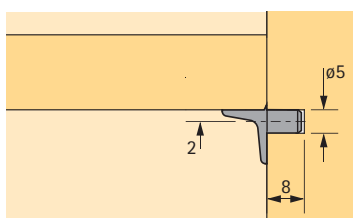

Legplankdragers Sekura 7

- ① Gat- $\varnothing$ 5 mm voor directbevestigingsschroef, verzonken kop $\varnothing$ 6,3 mm
  - ② Gat- $\varnothing$ 3 mm voor schroef met verzonken kop $\varnothing$ 4 mm
2. Telkens 1 stift extra voor plank
   - Gegoten zink vernikkeld

System
32

	Gat-$\varnothing$ mm	Bestelnr.	VE
①	5	0 053 012	1/500
②	3	0 079 711	1/500

Legplankdragers Universal D

- Stift- $\varnothing$ 5 mm
- Gegoten zink vernikkeld

System
32

Bestelnr.	VE
0 022 737	1/500

Legplankdragers Sekura 8

- Stift- $\varnothing$ 5 mm
- Met steun voor glazen bodem
- Gegoten zink vernikkeld/transparant

System
32

Bestelnr.	VE
0 047 609	1/500

Legplankdragers voor glazen bodems

- Met kipbeveiliging
- Stift- $\varnothing$ 5 mm
- Kunststof transparant

System
32

Bestelnr.	VE
0 073 615	1/500

Legplankdragers voor glazen bodems

- Met beveiliging tegen onopzettelijk uitnemen of kippen
- Voor glasdiktes van 4 - 8 mm
- Gegoten zink vernikkeld

System
32

Bestelnr.	VE
9 080 214	1/500

Montage

Demontage