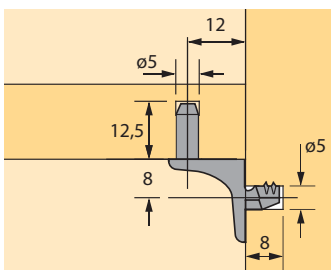

Legplankdragers Sekura 6

- Stift- $\varnothing$ 5 mm
- Extra 1 tap voor legplank
- Gegoten zink vernikkeld

System
32

Bestelnr.	VE
0 079 707	1/500