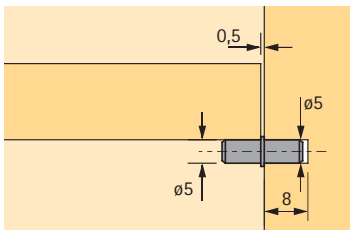

Montage

Demontage

Legplankdragers om in te steken

- ø 5 x 24 mm
- Staal verchroomd

Bestelnr.	VE
0 025 124	1/500

Legplankdragers om in te steken met aanzetstuk

- Stift-ø 5 mm
- Staal verchroomd

Bestelnr.	VE
0 016 181	1/500