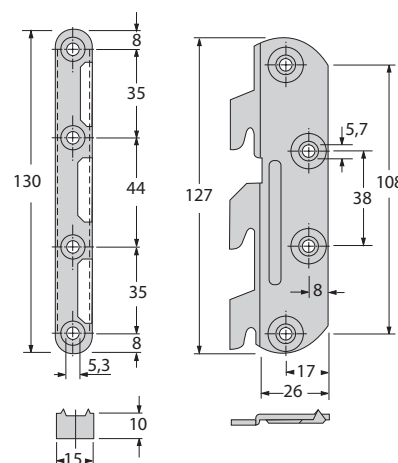

- Totale hoogte 100 mm
- Hakenelement met 2 haken
- Vooral geschikt voor smalle bedzijanten
- Staal blauw gepassiveerd
- 1 set bestaat uit:  
2 x hakenelement rechts  
2 x hakenelement links  
4 x lagerelement rechts/links

Bestelnr.	VE
0025 185	1/10 sets

- Totale hoogte 130 mm
- Hakenelement met 3 haken
- Stabiel en beproefd beslag om in te hangen
- Staal blauw gepassiveerd
- 1 set bestaat uit:  
2 x hakenelement rechts  
2 x hakenelement links  
4 x lagerelement rechts/links

Bestelnr.	VE
0025 183	1/10 sets

- Totale hoogte 127 mm
- Schroefgaten verspringen, in rasterafstand 32 mm
- Compleet met moffen M6 x 13 en schroeven M6 x 12
- Staal [REDACTED]

Bestelnr.	VE
0 025 189	1/40

- Totale hoogte 226 mm
- Schroefgaten in rasterafstand 32 mm
- Vooral geschikt voor hoge bedkanten
- Compleet met moffen M6 x 13 en schroeven M6 x 12
- Staal [REDACTED]

Bestelnr.	VE
0 047 635	1/40