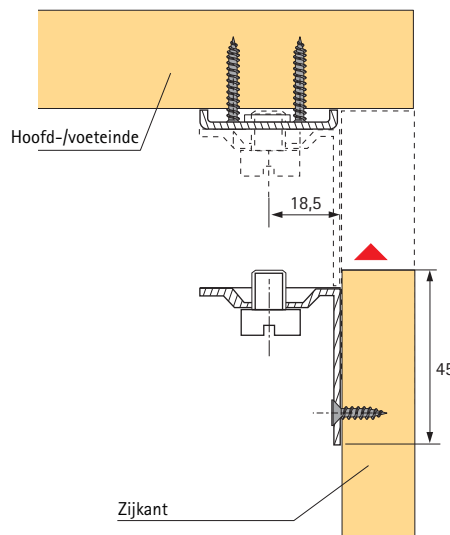

Stabilifix

- Voor demontabele bedden of bedlades
- Hoge aantrekbestendigheid en compensatie tot 4 mm speling
- Staal [REDACTED]