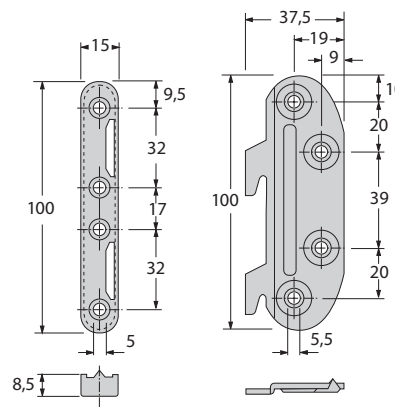

- Totale hoogte 100 mm
- Hakenelement met 2 haken
- Vooral geschikt voor smalle bedzijanten
- Staal blauw gepassiveerd
- 1 set bestaat uit:  
2 x hakenelement rechts  
2 x hakenelement links  
4 x lagerelement rechts/links

Bestelnr.	VE
0025 185	1/10 sets

- Totale hoogte 130 mm
- Hakenelement met 3 haken
- Stabiel en beproefd beslag om in te hangen
- Staal blauw gepassiveerd
- 1 set bestaat uit:  
2 x hakenelement rechts  
2 x hakenelement links  
4 x lagerelement rechts/links

Bestelnr.	VE
0025 183	1/10 sets

- Totale hoogte 127 mm
- Schroefgaten verspringen, in rasterafstand 32 mm
- Compleet met moffen M6 x 13 en schroeven M6 x 12
- Staal [REDACTED]

Bestelnr.	VE
0 025 189	1/40

- Totale hoogte 226 mm
- Schroefgaten in rasterafstand 32 mm
- Vooral geschikt voor hoge bedkanten
- Compleet met moffen M6 x 13 en schroeven M6 x 12
- Staal [REDACTED]

Bestelnr.	VE
0 047 635	1/40