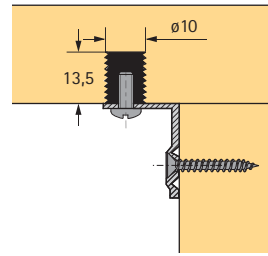

- Totale hoogte 100 mm
- Hakenelement met 2 haken
- Vooral geschikt voor smalle bedzijanten
- Staal blauw gepassiveerd
- 1 set bestaat uit:  
2 x hakenelement rechts  
2 x hakenelement links  
4 x lagerelement rechts/links

Bestelnr.	VE
0025 185	1/10 sets

- Totale hoogte 130 mm
- Hakenelement met 3 haken
- Stabiel en beproefd beslag om in te hangen
- Staal blauw gepassiveerd
- 1 set bestaat uit:  
2 x hakenelement rechts  
2 x hakenelement links  
4 x lagerelement rechts/links

Bestelnr.	VE
0025 183	1/10 sets

- Totale hoogte 127 mm
- Schroefgaten verspringen, in rasterafstand 32 mm
- Compleet met moffen M6 x 13 en schroeven M6 x 12
- Staal [REDACTED]

Bestelnr.	VE
0 025 189	1/40

- Totale hoogte 226 mm
- Schroefgaten in rasterafstand 32 mm
- Vooral geschikt voor hoge bedkanten
- Compleet met moffen M6 x 13 en schroeven M6 x 12
- Staal [REDACTED]

Bestelnr.	VE
0 047 635	1/40