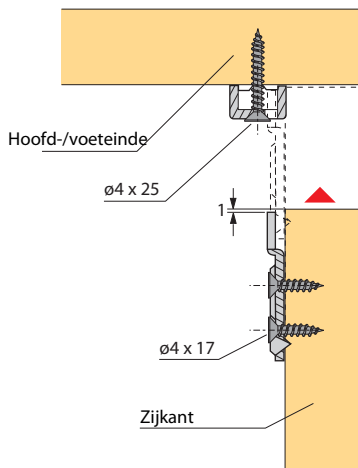

- Totale hoogte 100 mm
- Hakenelement met 2 haken
- Vooral geschikt voor smalle bedzijanten
- Staal blauw gepassiveerd
- 1 set bestaat uit:  
2 x hakenelement rechts  
2 x hakenelement links  
4 x lagerelement rechts/links

Bestelnr.	VE
0025 185	1/10 sets

- Totale hoogte 130 mm
- Hakenelement met 3 haken
- Stabiel en beproefd beslag om in te hangen
- Staal blauw gepassiveerd
- 1 set bestaat uit:  
2 x hakenelement rechts  
2 x hakenelement links  
4 x lagerelement rechts/links

Bestelnr.	VE
0025 183	1/10 sets

- Totale hoogte 127 mm
- Schroefgaten verspringen, in rasterafstand 32 mm
- Compleet met moffen M6 x 13 en schroeven M6 x 12
- Staal [REDACTED]

Bestelnr.	VE
0 025 189	1/40

- Totale hoogte 226 mm
- Schroefgaten in rasterafstand 32 mm
- Vooral geschikt voor hoge bedkanten
- Compleet met moffen M6 x 13 en schroeven M6 x 12
- Staal [REDACTED]

Bestelnr.	VE
0 047 635	1/40