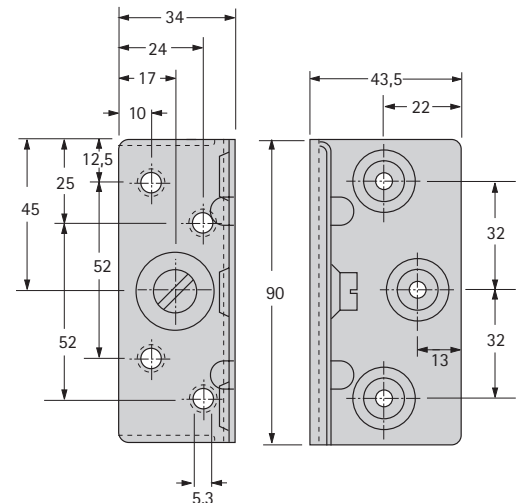

Stabilifix

- Voor demontabele bedden of bedlades
- Hoge aantrekbestendigheid en compensatie tot 4 mm speling
- Staal [REDACTED]