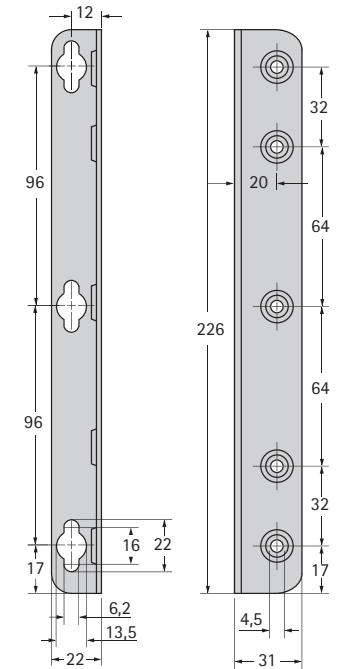

- Totale hoogte 100 mm
- Hakenelement met 2 haken
- Vooral geschikt voor smalle bedzijanten
- Staal blauw gepassiveerd
- 1 set bestaat uit:  
2 x hakenelement rechts  
2 x hakenelement links  
4 x lagerelement rechts/links

Bestelnr.	VE
0025 185	1/10 sets

- Totale hoogte 130 mm
- Hakenelement met 3 haken
- Stabiel en beproefd beslag om in te hangen
- Staal blauw gepassiveerd
- 1 set bestaat uit:  
2 x hakenelement rechts  
2 x hakenelement links  
4 x lagerelement rechts/links

Bestelnr.	VE
0025 183	1/10 sets

- Totale hoogte 127 mm
- Schroefgaten verspringen, in rasterafstand 32 mm
- Compleet met moffen M6 x 13 en schroeven M6 x 12
- Staal [REDACTED]

Bestelnr.	VE
0 025 189	1/40

- Totale hoogte 226 mm
- Schroefgaten in rasterafstand 32 mm
- Vooral geschikt voor hoge bedkanten
- Compleet met moffen M6 x 13 en schroeven M6 x 12
- Staal [REDACTED]

Bestelnr.	VE
0 047 635	1/40