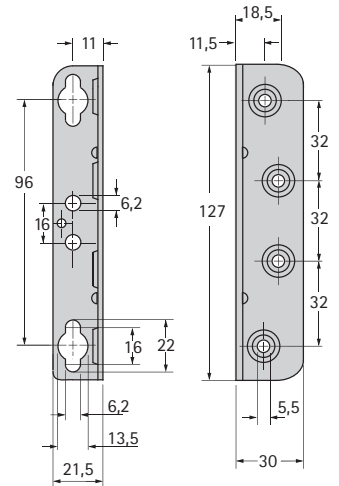

- Totale hoogte 100 mm
- Hakenelement met 2 haken
- Vooral geschikt voor smalle bedzijanten
- Staal blauw gepassiveerd
- 1 set bestaat uit:  
2 x hakenelement rechts  
2 x hakenelement links  
4 x lagerelement rechts/links

Bestelnr.	VE
0025 185	1/10 sets

- Totale hoogte 130 mm
- Hakenelement met 3 haken
- Stabiel en beproefd beslag om in te hangen
- Staal blauw gepassiveerd
- 1 set bestaat uit:  
2 x hakenelement rechts  
2 x hakenelement links  
4 x lagerelement rechts/links

Bestelnr.	VE
0025 183	1/10 sets

- Totale hoogte 127 mm
- Schroefgaten verspringen, in rasterafstand 32 mm
- Compleet met moffen M6 x 13 en schroeven M6 x 12
- Staal [REDACTED]

Bestelnr.	VE
0 025 189	1/40

- Totale hoogte 226 mm
- Schroefgaten in rasterafstand 32 mm
- Vooral geschikt voor hoge bedkanten
- Compleet met moffen M6 x 13 en schroeven M6 x 12
- Staal [REDACTED]

Bestelnr.	VE
0 047 635	1/40