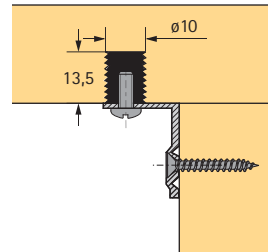

Bestelnr.	VE
0025 183	1/10 sets

- Totale hoogte 127 mm
- Schroefgaten verspringen, in rasterafstand 32 mm
- Compleet met moffen M6 x 13 en schroeven M6 x 12
- Staal [REDACTED]

Bestelnr.	VE
0 025 189	1/40

- Totale hoogte 226 mm
- Schroefgaten in rasterafstand 32 mm
- Vooral geschikt voor hoge bedkanten
- Compleet met moffen M6 x 13 en schroeven M6 x 12
- Staal [REDACTED]

Bestelnr.	VE
0 047 635	1/40