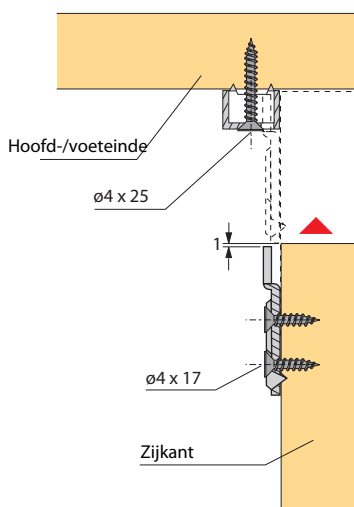

- Totale hoogte 100 mm
- Hakenelement met 2 haken
- Vooral geschikt voor smalle bedzijanten
- Staal blauw gepassiveerd
- 1 set bestaat uit:  
2 x hakenelement rechts  
2 x hakenelement links  
4 x lagerelement rechts/links

Bestelnr.	VE
0025 185	1/10 sets

- Totale hoogte 130 mm
- Hakenelement met 3 haken
- Stabiel en beproefd beslag om in te hangen
- Staal blauw gepassiveerd
- 1 set bestaat uit:  
2 x hakenelement rechts  
2 x hakenelement links  
4 x lagerelement rechts/links

Bestelnr.	VE
0025 183	1/10 sets

- Totale hoogte 127 mm
- Schroefgaten verspringen, in rasterafstand 32 mm
- Compleet met moffen M6 x 13 en schroeven M6 x 12
- Staal [REDACTED]

Bestelnr.	VE
0 025 189	1/40

- Totale hoogte 226 mm
- Schroefgaten in rasterafstand 32 mm
- Vooral geschikt voor hoge bedkanten
- Compleet met moffen M6 x 13 en schroeven M6 x 12
- Staal [REDACTED]

Bestelnr.	VE
0 047 635	1/40