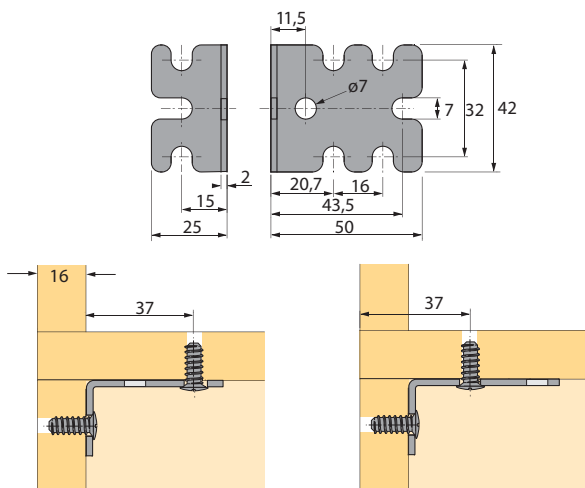

## Verbindingshoek voor 32 mm rijboring

- Universeel als verbindingsbeslag geschikt voor kastplank, rugwand en frontplaat
- Staal verchromd

## Universele hoekverbinder

- Universele hoekverbinder voor kleine kasten en geringe belastingen
- Met schroef met verzonken kop  $\varnothing 3,5$  mm te bevestigen
- De afdekkap wordt gewoon opgeklipt en bedekt zo de schroeven
- Kunststof

## Directbevestigingsschroef $\varnothing 6,3$ mm

- Voor  $\varnothing 5$  mm boringen
- PZ-kruisgleuf
- Met cilinderkop
- Staal vernikkeld

Lengte mm	Bestelnr.	VE
11	0 040 006	1/200
13	0 040 007	1/200
15	0 040 008	1/200