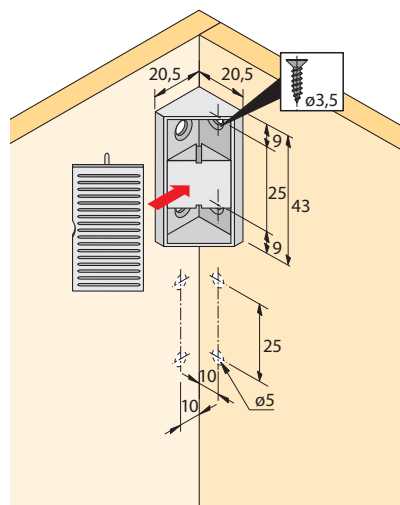

Directbevestigingsschroef $\varnothing 6,3$ mm

- Voor $\varnothing 5$ mm boringen
- PZ-kruisgleuf
- Met cilinderkop
- Staal vernikkeld

Lengte mm	Bestelnr.	VE
11	0 040 006	1/200
13	0 040 007	1/200
15	0 040 008	1/200