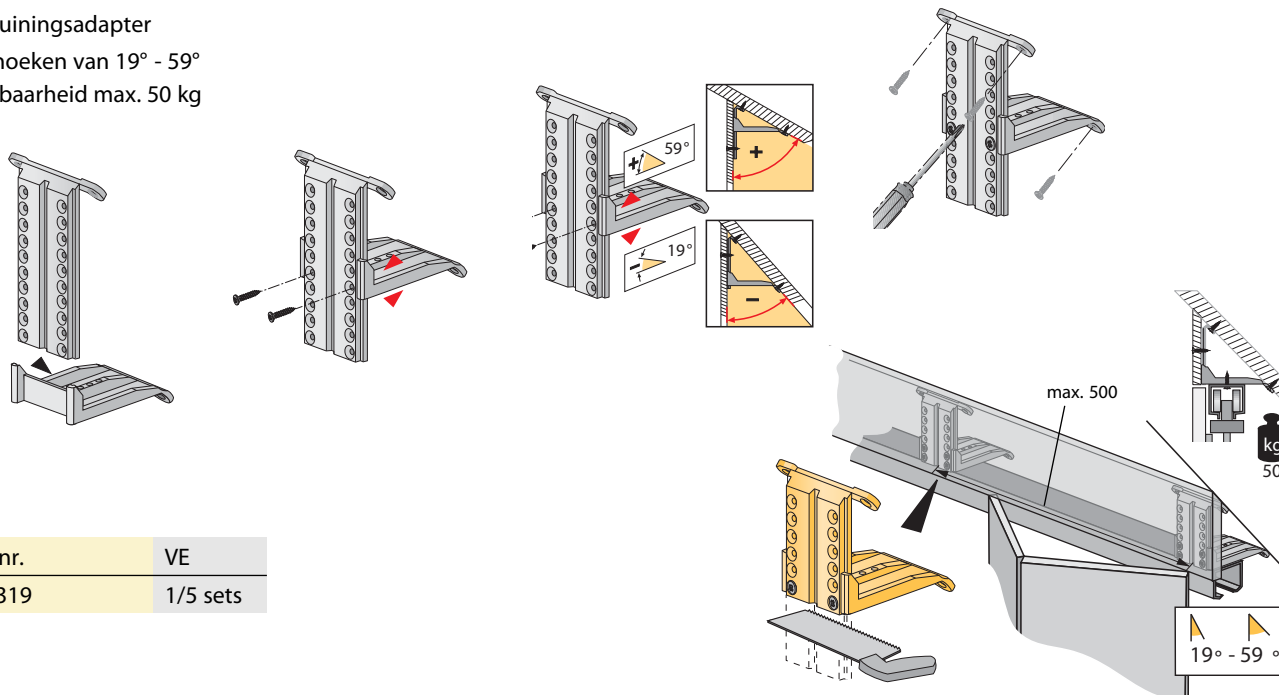

Tochstripkanaal

- Voor stofloze afdichtingen
- Lengte 2500 mm

Bestelnr.	VE
0 026 453	40

Afstandsrol

- Voor hoge schuifdeuren

Bestelnr.	VE
0 027 740	1/10

Dakschuiningsadapter

- Voor hoeken van 19° - 59°
- Belastbaarheid max. 50 kg

Bestelnr.	VE
0 045 319	1/5 sets