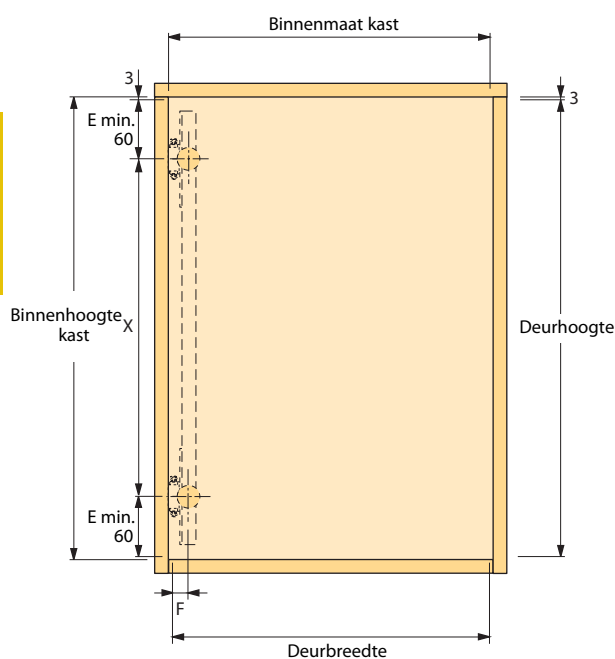

Artikel	Max. deurbreedte mm	Bestelnr.	VE
KA 5740/300	300	0 041 371	1 set
KA 5740/350	350	0 041 372	1 set
KA 5740/400	400	0 041 373	1 set
KA 5740/450	450	0 041 374	1 set
KA 5740/500	500	0 041 375	1 set
KA 5740/550	550	0 041 376	1 set
KA 5740/600	600	0 041 377	1 set
KA 5740/650	650	0 041 378	1 set
KA 5740/700	700	0 041 379	1 set

Deurhoogte = binnenhoogte kast - 6 mm  
Deurbreedte = binnenbreedte kast - 6 mm  
X = deurhoogte - 2 x E

Y = deurdikte + 50 mm

\* Min. kastdiepte = (nominale lengte + 2 mm) + (deurdikte + 2 mm)  
+ achterste voeg (min. 3 mm)

Artikel	Maat mm					
	b1	b2	b3	b4	b5	b6
KA 5740/300	302	206	272	-	-	300
KA 5740/350	352	256	304	-	-	350
KA 5740/400	402	306	368	-	-	400
KA 5740/450	452	356	144	304	400	450
KA 5740/500	502	406	176	336	464	500
KA 5740/550	552	456	208	368	528	550
KA 5740/600	602	506	240	400	560	600
KA 5740/650	652	556	272	432	624	650
KA 5740/700	702	606	304	464	656	700