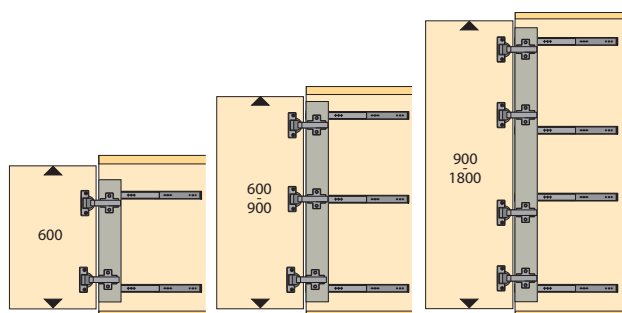

Artikel	Max. deurbreedte mm	Bestelnr.	VE
KA 5740/300	300	0 041 371	1 set
KA 5740/350	350	0 041 372	1 set
KA 5740/400	400	0 041 373	1 set
KA 5740/450	450	0 041 374	1 set
KA 5740/500	500	0 041 375	1 set
KA 5740/550	550	0 041 376	1 set
KA 5740/600	600	0 041 377	1 set
KA 5740/650	650	0 041 378	1 set
KA 5740/700	700	0 041 379	1 set

Deurhoogte = binnenhoogte kast - 6 mm  
Deurbreedte = binnenbreedte kast - 6 mm  
X = deurhoogte - 2 x E

Y = deurdikte + 50 mm

\* Min. kastdiepte = (nominale lengte + 2 mm) + (deurdikte + 2 mm)  
+ achterste voeg (min. 3 mm)

Artikel	Maat mm					
	b1	b2	b3	b4	b5	b6
KA 5740/300	302	206	272	-	-	300
KA 5740/350	352	256	304	-	-	350
KA 5740/400	402	306	368	-	-	400
KA 5740/450	452	356	144	304	400	450
KA 5740/500	502	406	176	336	464	500
KA 5740/550	552	456	208	368	528	550
KA 5740/600	602	506	240	400	560	600
KA 5740/650	652	556	272	432	624	650
KA 5740/700	702	606	304	464	656	700