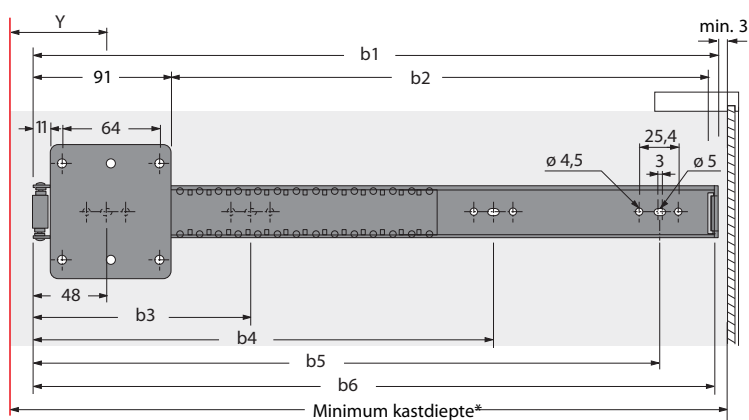

Artikel	Max. deurbreedte mm	Bestelnr.	VE
KA 5740/300	300	0 041 371	1 set
KA 5740/350	350	0 041 372	1 set
KA 5740/400	400	0 041 373	1 set
KA 5740/450	450	0 041 374	1 set
KA 5740/500	500	0 041 375	1 set
KA 5740/550	550	0 041 376	1 set
KA 5740/600	600	0 041 377	1 set
KA 5740/650	650	0 041 378	1 set
KA 5740/700	700	0 041 379	1 set

Deurhoogte = binnenhoogte kast - 6 mm  
Deurbreedte = binnenbreedte kast - 6 mm  
X = deurhoogte - 2 x E

Y = deurdikte + 50 mm

\* Min. kastdiepte = (nominale lengte + 2 mm) + (deurdikte + 2 mm)  
+ achterste voeg (min. 3 mm)

Artikel	Maat mm					
	b1	b2	b3	b4	b5	b6
KA 5740/300	302	206	272	-	-	300
KA 5740/350	352	256	304	-	-	350
KA 5740/400	402	306	368	-	-	400
KA 5740/450	452	356	144	304	400	450
KA 5740/500	502	406	176	336	464	500
KA 5740/550	552	456	208	368	528	550
KA 5740/600	602	506	240	400	560	600
KA 5740/650	652	556	272	432	624	650
KA 5740/700	702	606	304	464	656	700