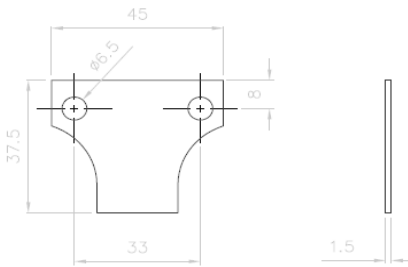

Nr. 919

Nr. 919

Sluitstuk voor PVC - 19 mm opdek

Verpakkingseenheid: 20 stuks

Gâche pour PVC - 19 mm recouvrement

Conditionnement: 20 pièces

Nr. 902/1

Onderplaat voor knipslot (in alu)

Verpakkingseenheid: 20 stuks

Sous-plaque pour loqueteau (en alu)

Conditionnement: 20 pièces

Nr. 902/2

Onderplaat voor sluitstuk (in pvc wit of bruin)

Verpakkingseenheid: 20 stuks

Sous-plaque pour gâche (en pvc blanc ou brun)

Conditionnement: 20 pièces

Nr. 903

Sluitstuk in profiel

Verpakkingseenheid: 20 stuks

Gâche profil

Conditionnement: 20 pièces

Nr. 913

Vijs - Vis