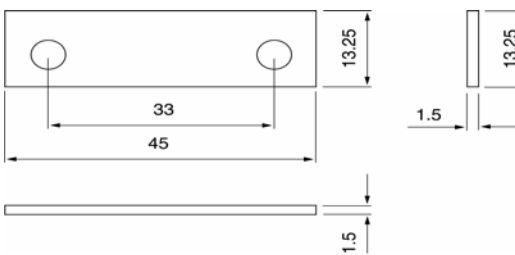

Nr. 902/1

Onderplaat voor knipslot (in alu)

Verpakkingseenheid: 20 stuks

Sous-plaque pour loqueteau (en alu)

Conditionnement: 20 pièces

Nr. 902/2

Onderplaat voor sluitstuk (in pvc wit of bruin)

Verpakkingseenheid: 20 stuks