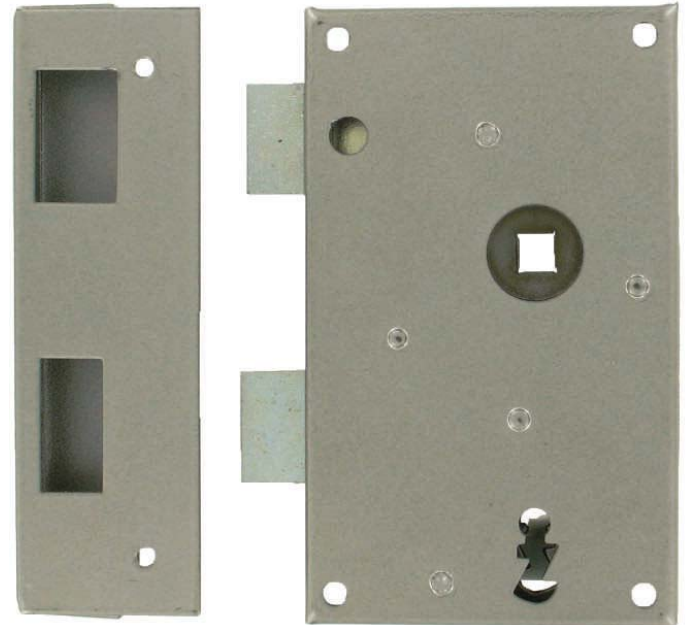

B1112

Oplegslot voor kruk en sleutel

KENMERKEN

Asafstand	57 mm
Draairichting	links en rechts verschillend
Slotkast	gesloten, gelakt staal
Dagschoot	massief, staal verzinkt
Nachtschoot	15 mm (enkele toer) massief, staal verzinkt
Kruknoop	kunststof
Krukstift	8 mm

BESCHIKBAARHEID

Doornmaat	40 - 50 - 60 - 70 mm
Kastbreedte	70 - 80 - 90 - 100 mm
Afwerking	staal gelakt: inox look (1)
Sleutels	Q1112

VERPAKKING

Per stuk, incl. sluitkom, afdekplaatje en 2 sleutels

BIJKOMENDE EIGENSCHAPPEN

Geschroefde dekplaat met sleutelpijp
 2 vernikkelde cijfersleutels en 12 verschillende sluitingen

ARTIKELCODE

B111200 L R 10

→ Kastbreedte
 70
 80
 90
 10
 → Draairichting