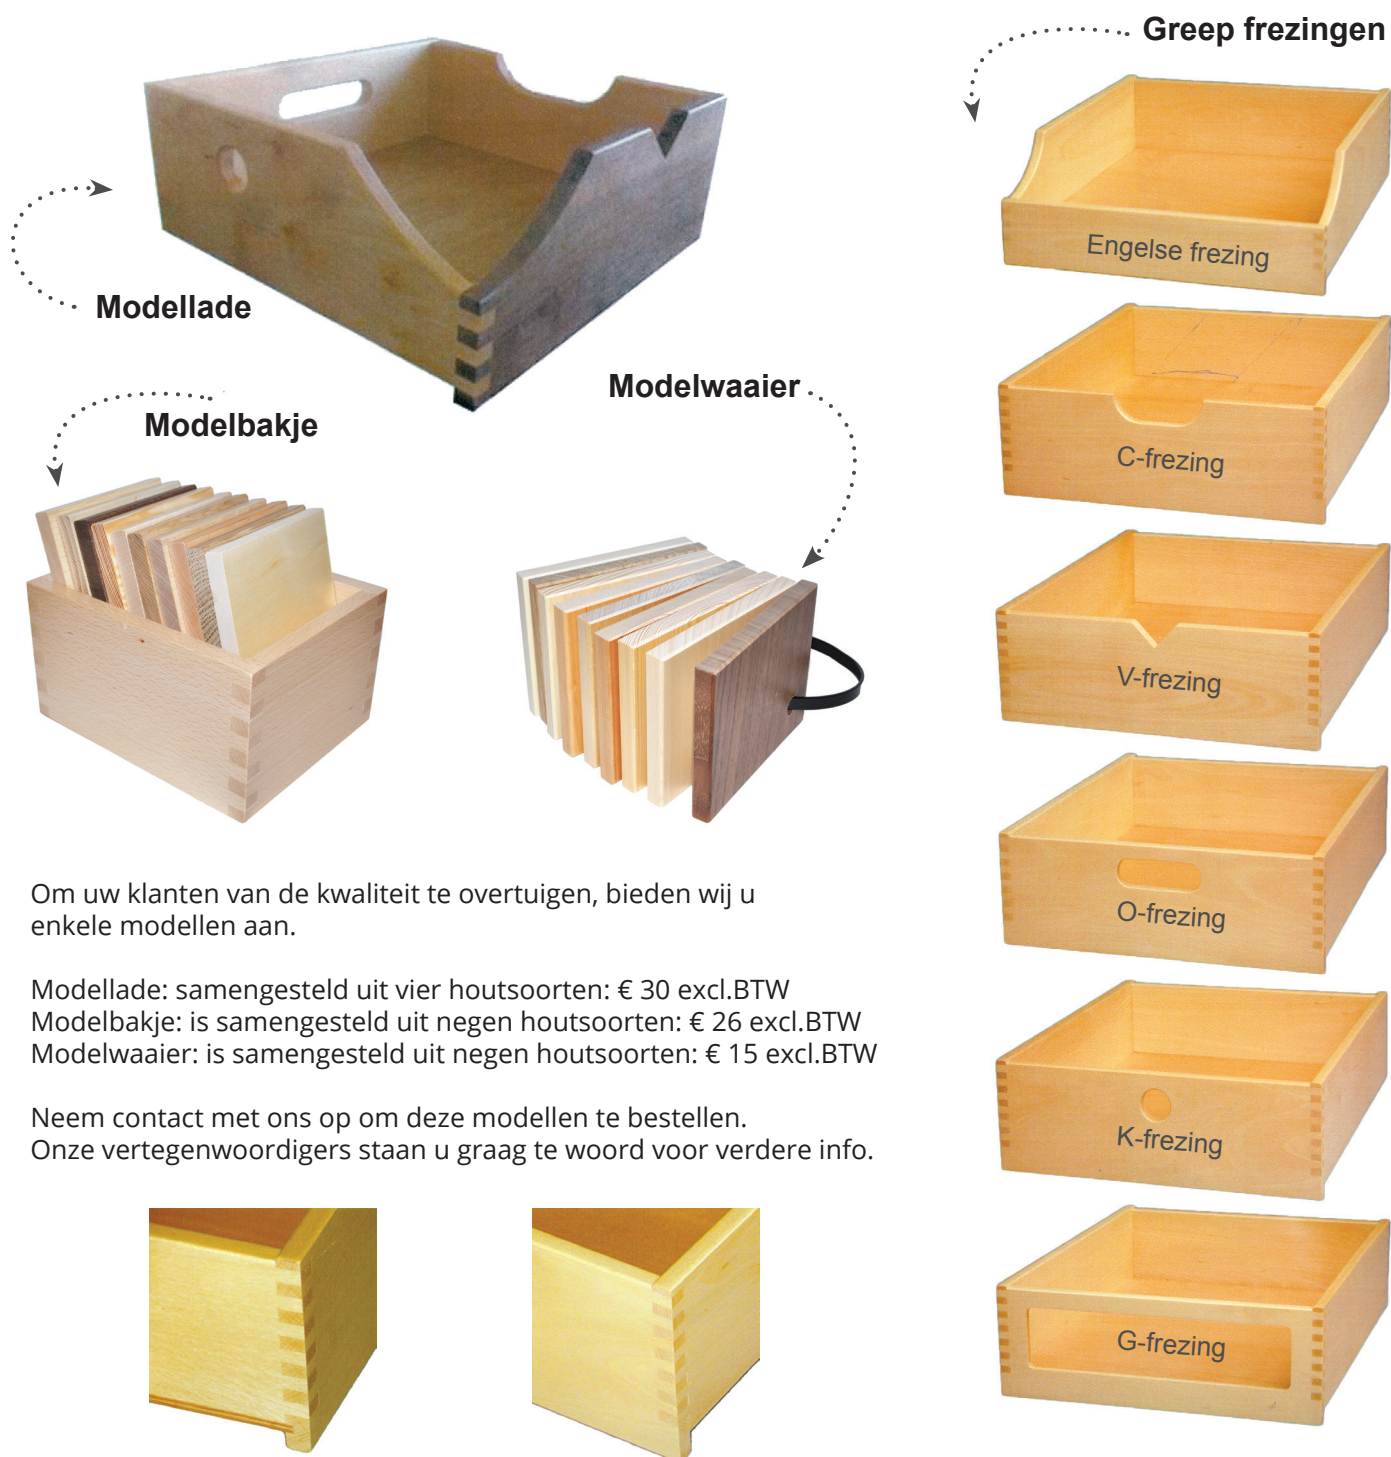

MASSIEF HOUTEN LADEN

wij leveren u massief houten laden in alle mogelijke uitvoeringen.

Om uw klanten van de kwaliteit te overtuigen, bieden wij u enkele modellen aan.

Modellade: samengesteld uit vier houtsoorten: € 30 excl.BTW

Modelbakje: is samengesteld uit negen houtsoorten: € 26 excl.BTW

Modelwaaier: is samengesteld uit negen houtsoorten: € 15 excl.BTW

Neem contact met ons op om deze modellen te bestellen.

Onze vertegenwoordigers staan u graag te woord voor verdere info.